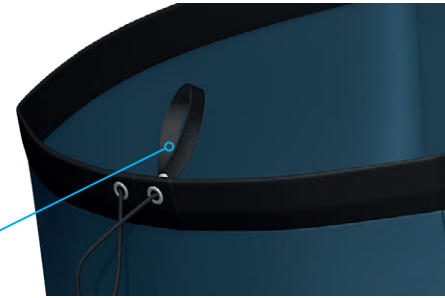

PRODUCT SHEET // FLASHBAG

SKYWALK

AUFBAU

Der FLASHBAG wurde entwickelt, um Tandempiloten ein besonders schnelles Packen nach der Landung zu ermöglichen. Die robuste Bauweise und die langlebigen Aluminiumschnallen sorgen für eine lange Lebensdauer und sind speziell auf die Anforderungen des professionellen Tandemeinsatzes ausgelegt. Das Gewicht mit 580g ist dabei gering.

In Kombination mit GUIDE und GUEST kann der FLASHBAG auch als Packsack für die gesamte Tandemausrüstung genutzt werden, wenn die Protektoren vorher entlüftet werden.

DETAILS

Tragegurt Fixierung

Schleife zur Fixierung der Tragegurte.

Staufach

Kleines Staufach mit Reißverschluss zur sicheren Aufbewahrung von Wertsachen oder sonstigen kleinen Gegenständen.

Kordelzug

Der Kordelzug ermöglicht eine große Öffnung für einfaches Packen und schnelles Verschließen.

Verschlussystem

Robuste Aluminiumschnalle mit versteifter Einhängeschleife, die das Einhängen noch einfacher und komfortabler gestaltet.

Key Card Pocket

Ideal zum Verstauen der Liftkarte oder für eine Beschriftung.