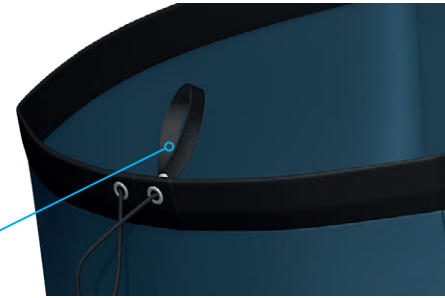

## AUFBAU

Der FLASHBAG wurde entwickelt, um Tandempiloten ein besonders schnelles Packen nach der Landung zu ermöglichen. Die robuste Bauweise und die langlebigen Aluminiumschnallen sorgen für eine lange Lebensdauer und sind speziell auf die Anforderungen des professionellen Tandemeinsatzes ausgelegt. Das Gewicht mit 580g ist dabei gering.

In Kombination mit GUIDE und GUEST kann der FLASHBAG auch als Packsack für die gesamte Tandemausrüstung genutzt werden, wenn die Protektoren vorher entlüftet werden.

### Staufach

Kleines Staufach mit Reißverschluss zur sicheren Aufbewahrung von Wertsachen oder sonstigen kleinen Gegenständen.

### Verschlussystem

Robuste Aluminiumschnalle mit versteifter Einhängeschleife, die das Einhängen noch einfacher und komfortabler gestaltet.